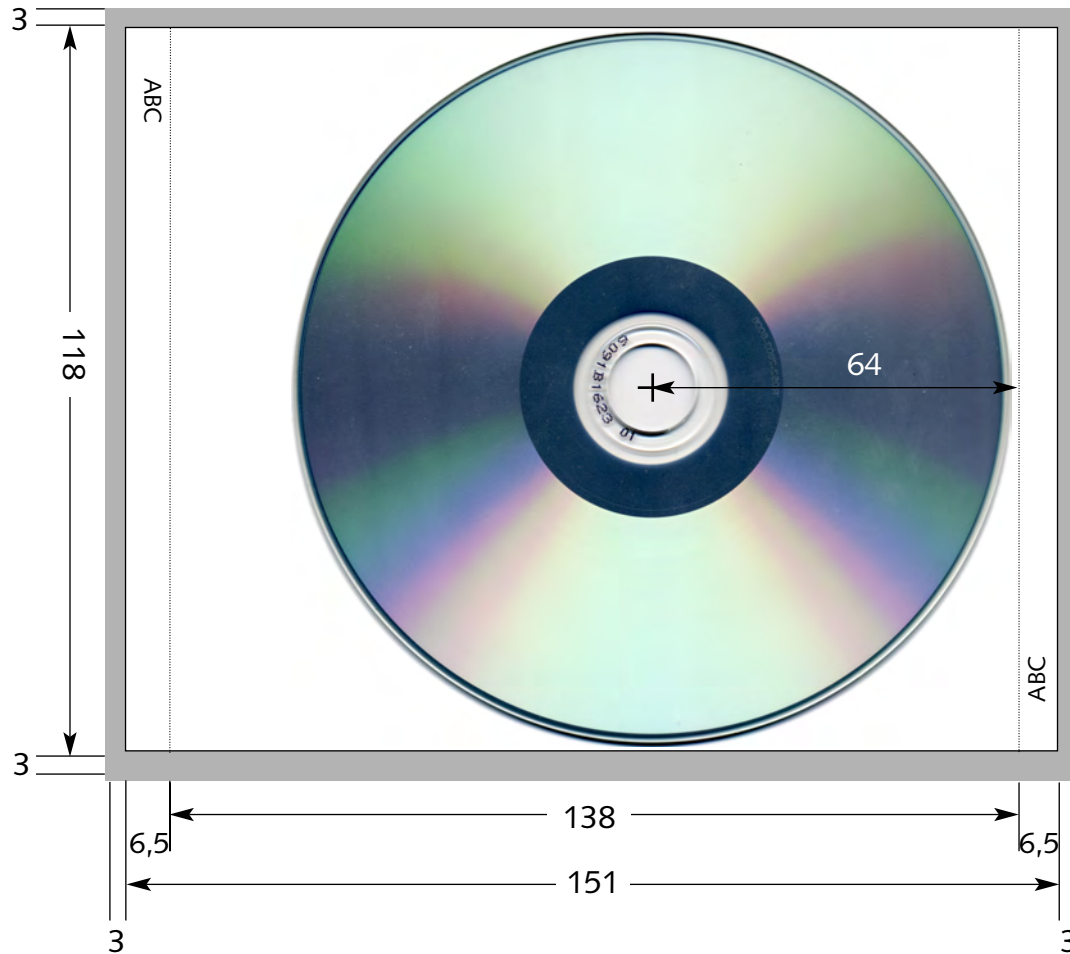

# TECHNISCHE SPEZIFIKATIONEN

<b>Produkt</b> <h2>CD Inlay</h2>	<b>Format</b> 151 x 118 mm + 3 mm Beschnittzugabe	<b>Material</b> 170 g/qm Bilderdruck, glänzend	<b>Besonderheiten</b>	
-------------------------------------	---------------------------------------------------------	------------------------------------------------------	-----------------------	-------------------------------------------------------------------------------------

 = 3 mm Beschnittzugabe