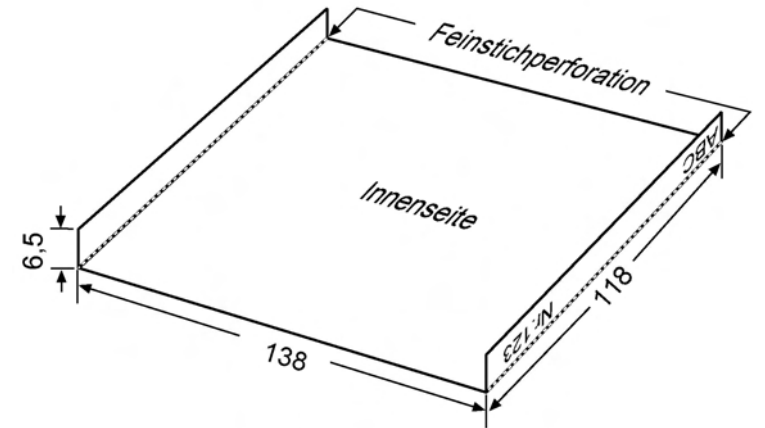

# TECHNISCHE SPEZIFIKATIONEN

<b>Produkt</b> <h2>CD Inlay</h2>	<b>Format</b> 151 x 118 mm + 3 mm Beschnittzugabe	<b>Material</b> 170 g/qm Bilderdruck, glänzend	<b>Besonderheiten</b>	
-------------------------------------	---------------------------------------------------------	------------------------------------------------------	-----------------------	-------------------------------------------------------------------------------------

 = 3 mm Beschnittzugabe